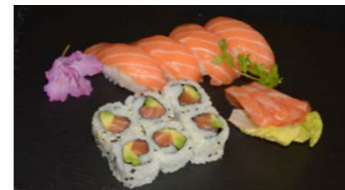

Menu D

6 California saumon & avocat
4 Sushi saumon 3 Sashimi saumon

Menu E **new!**

1 Sushi saumon 1 Sushi crevettes
1 Sushi thon 6 Springroll chicken spicy
6 California tartare saumon